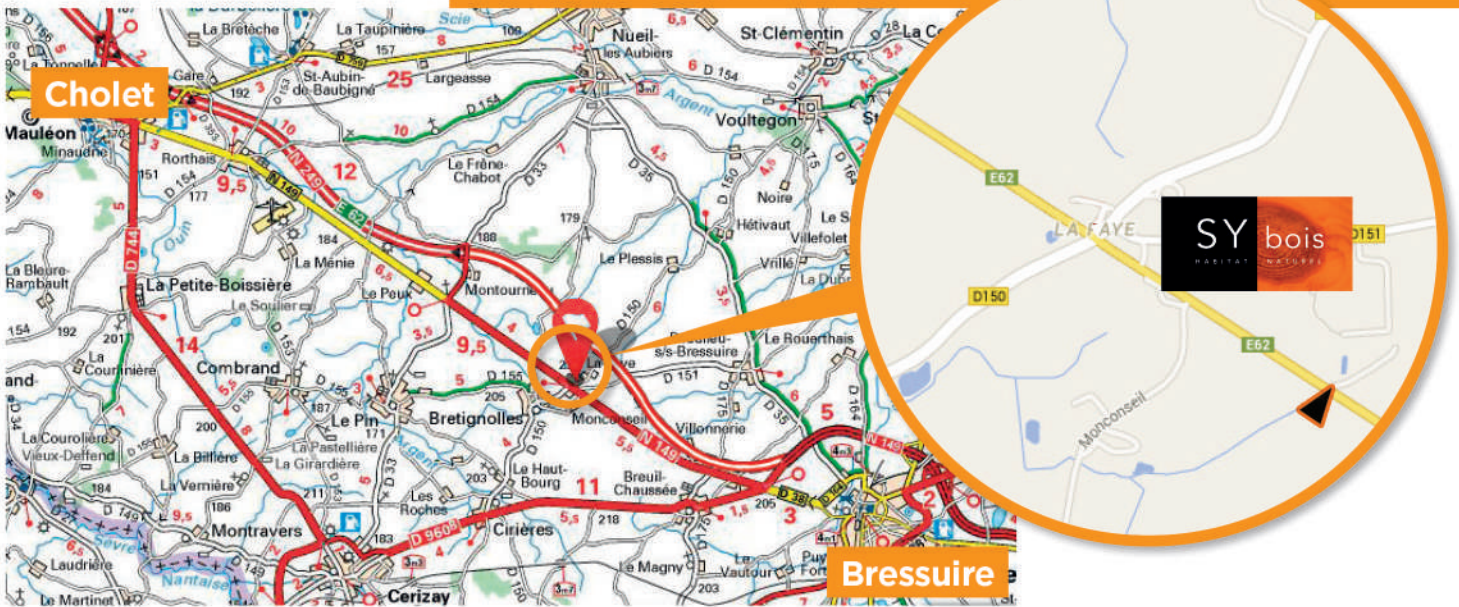

Plan d'accès

Instructions

EN VENANT DE NANTES-CHOLET PAR LA RN 249 DIRECTION POITIERS

- Prendre la sortie n°15 direction Le Pin.
- Au rond-point suivant, direction La Faye (4 kms).
- Traverser la commune de La Faye, puis tourner à gauche à la sortie de celle-ci

EN VENANT DE POITIERS-THOUARS-ARGENTON PAR LA RN 249 DIRECTION NANTES

- Prendre la sortie n°16 Bressuire Ouest.
- 1^{er} et 2^{ème} rond-point toujours direction Bressuire Ouest.
- 3^{ème} rond-point prendre direction La Faye (5,6 kms).
- Avant de rentrer dans la commune de La Faye, tourner à droite face au bâtiment (gris foncé) Millet Groupe